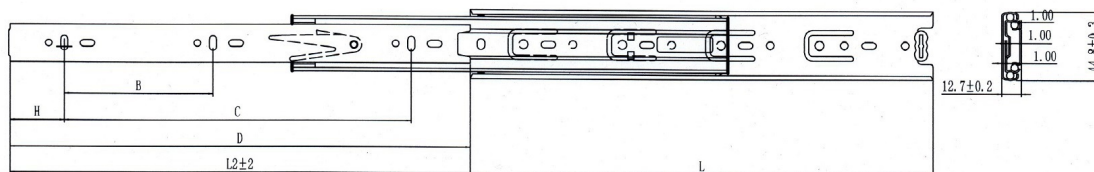

PRODUCT SHEET

Description:

Drawer Slide NJ4500, 650mm Full Extension, Black Zinc Plated

Item number:

16.13.282-0

Units	Box	Carton	HS Code	Barcode
Pair	1	10	8302420090	
				5704866063586

L	L2	A	B	C	D	E	F	G	H
250	247	34.5		192	247	160			35
300	297	34.5	96	224	297	128	192		35
350	347	34.5	128	256	347	160	256		35
400	397	34.5	128	288	397	160	288		35
450	447	34.5	160	352	447	160	256	352	35
500	497	34.5	192	416	497	160	288	384	35
550	547	34.5	224	448	547	160	352	448	35
600	597	34.5	224	512	597	160	384	480	35
650	647	34.5	256	576	647	160	320	512	35
700	697	34.5	256	608	697	192	320	576	35