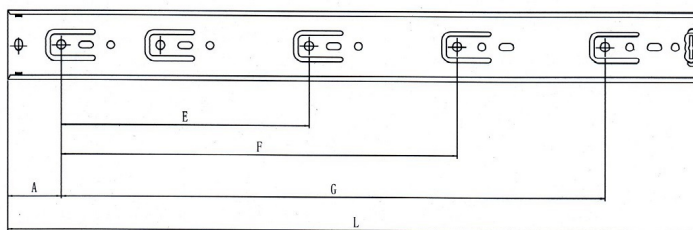

PRODUCT SHEET

Description:

Drawer Slide NJ4500, 650mm Full Extension, Black Zinc Plated

Item number:

16.13.282-0

Units	Box	Carton	HS Code	Barcode
Pair	1	10	8302420090	
				5704866063586

L	L2	A	B	C	D	E	F	G	H
250	247	34.5		192	247	160			35
300	297	34.5	96	224	297	128	192		35
350	347	34.5	128	256	347	160	256		35
400	397	34.5	128	288	397	160	288		35
450	447	34.5	160	352	447	160	256	352	35
500	497	34.5	192	416	497	160	288	384	35
550	547	34.5	224	448	547	160	352	448	35
600	597	34.5	224	512	597	160	384	480	35
650	647	34.5	256	576	647	160	320	512	35
700	697	34.5	256	608	697	192	320	576	35